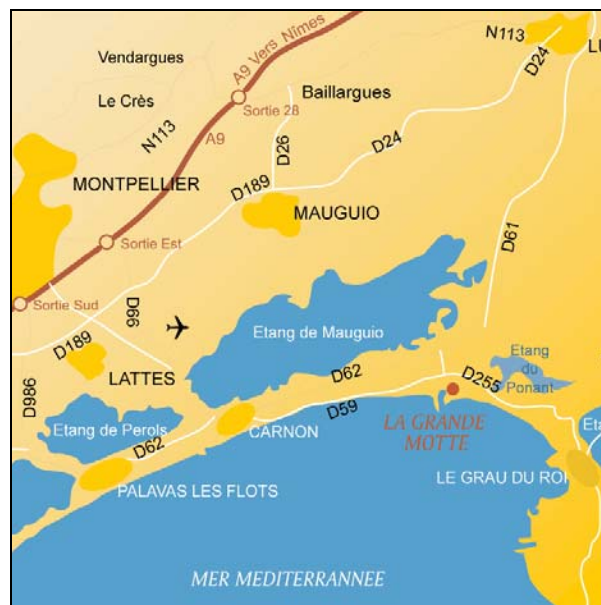

LE QUETZAL Hôtel ***

Allée des Jardins
34 280 LA GRANDE MOTTE

Tél. : 04 67 56 61 10

Fax : 04 67 56 86 34

>> contact@hotelquetzal.com

INFORMATIONS

- **Comité Régional du Tourisme**
Tél. +33 (0)4 67 22 81 00
- **Région Languedoc-Roussillon**
www.cr-languedocroussillon.fr/tourisme

Sites touristiques et distances kilométriques

Agde	70	Millau	140
Alès	85	Montpellier	19
Arlès	54	Mont Aigoual	110
Avignon	92	Mont Lozère	160
Anduze (Bambouzerai)	85	Narbonne	110
Abbaye de Valmagne	50	Nîmes	46
Aigues Mortes	9	Orange	102
Baux de Provence	110	Perpignan	172
Béziers	78	Pezenas	70
Bouzigues	55	Pont du Gard	74
Carcassonne	170	Sète	50
Cirque de Mourèze	60	Saintes-Maries-de-la-Mer	40
Cirque de Navacelles	98	Saint Gilles	44
Gorges de la Vis	66	Saint Guilhem le Désert	60
Grau du Roi (Le)	3	Saint Jean du Gard	112
Grotte de Clamouse	55	Saint Martin de Londres	44
Grotte des Demoiselles	65	Salagou (Lac du)	60
Lodève	78	Uzès	82
Mende	200	Villeneuve les Maguelone	20